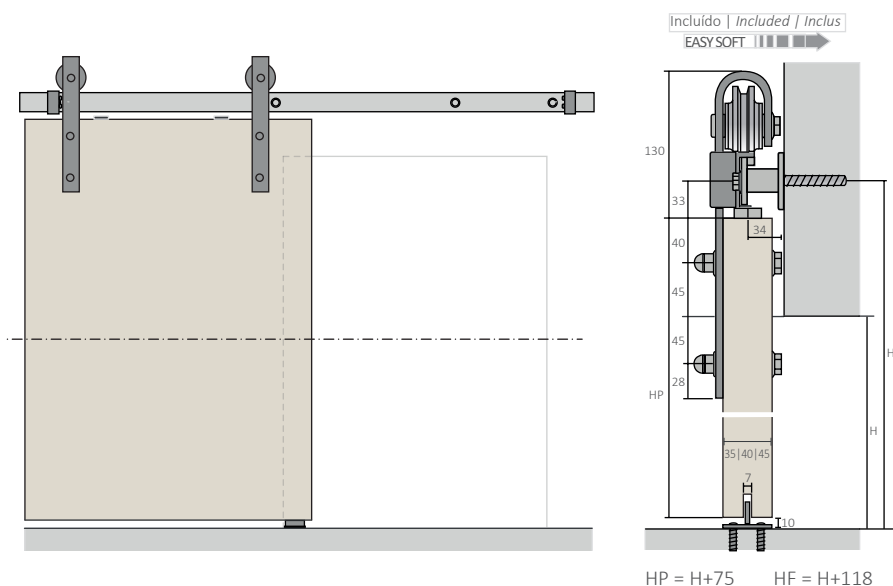

RETRO

O novo modelo RETRO é ideal para criar ambientes distintos e contemporâneos! Destaca-se pela qualidade e robustez do seu sistema de correr, tornando-se versátil na sua aplicação e um elemento diferenciador em qualquer tipo de decoração. Especialmente concebido para os clientes que valorizam a dinâmica estética. Fixação exclusiva na parede.

Le nouveau modèle RETRO est idéal pour créer des environnements distinctifs et contemporains! Il se démarque par la qualité et la robustesse de son système coulissant, en devenant polyvalent dans son application et un élément différenciant dans tout type de décoration. Spécialement conçu pour les clients qui apprécient la dynamique esthétique. Montage mural exclusif.

KIT 1 PORTA 1 DOOR KIT KIT 1 PORTE	
 PORTA Door Porte	 KIT KIT
600 - 1000	2000
1001 - 1500	3000

KIT 2 PORTAS 2 DOORS KIT KIT 2 PORTES	
 PORTA Door Porte	 KIT KIT
600-700	3000

REF: 11.0120

QR CODE

CAPACIDADE MÁXIMA
MAXIMUM CAPACITY / CAPACITÉ MAXIMALE
Porta | Door | Porte
80 Kg