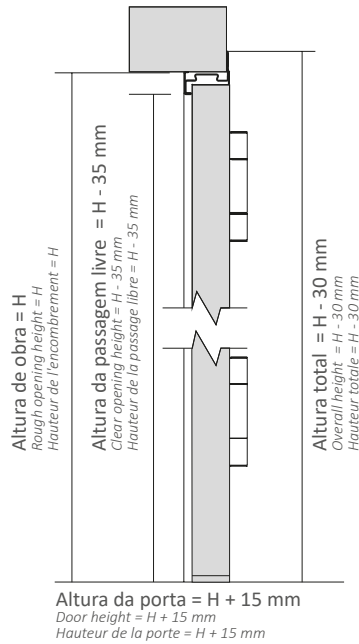

Pavimento | Floor | Plancher

**Corte Vertical**  
Vertical cut  
Coupe vertical

**Corte Horizontal**  
Horizontal cut  
Coupe horizontal

1 FOLHA SINGLE DOOR   1 VANTAIL	
Vão total Overall dimension Dimension totale (VT)	Vão útil Clear opening Passage libre (VU)
700 x 2000	630 x 1970
800 x 2000	730 x 1970
900 x 2000	830 x 1970

**Especificações:**

Porta metálica com grau de resistência ao fogo de 60 | 90 minutos, construída com duas chapa de aço galvanizado e preenchida com lã de rocha, conferindo assim as suas propriedades de resistência ao fogo e uma estrutura mais sólida.

Notes: Possibilité de fabrication sur mesure: Dimension minimale: 280 x 440 mm | Dimension maximale: 1280 x 2500 mm. Porte double avec des vantaux asymétriques sur demande.