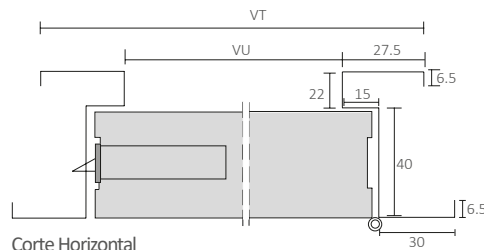

Pavimento | Floor | Plancher

**Corte Vertical**  
Vertical cut  
Coupe vertical

**Corte Horizontal**  
Horizontal cut  
Coupe horizontal

1 FOLHA SINGLE DOOR   1 VANTAIL	
Vão total Overall dimension Dimension totale (VT)	Vão útil Clear opening Passage libre (VU)
700 x 2000	630 x 1970
800 x 2000	730 x 1970
900 x 2000	830 x 1970

**Nota:** Possibilidade de fabrico de portas com medidas especiais: Mínimo: 280 x 440 mm | Máximo: 1280 x 2500 mm. Portas duplas com folhas assimétricas sob pedido.

Notes: Manufacture to order available: Minimal dimension: 280 x 440 mm | Maximum dimension: 1280 x 2500 mm. Asymmetric doors by request.

Notes: Possibilité de fabrication sur mesure: Dimension minimale: 280 x 440 mm | Dimension maximale: 1280 x 2500 mm. Porte double avec des vantaux asymétriques sur demande.