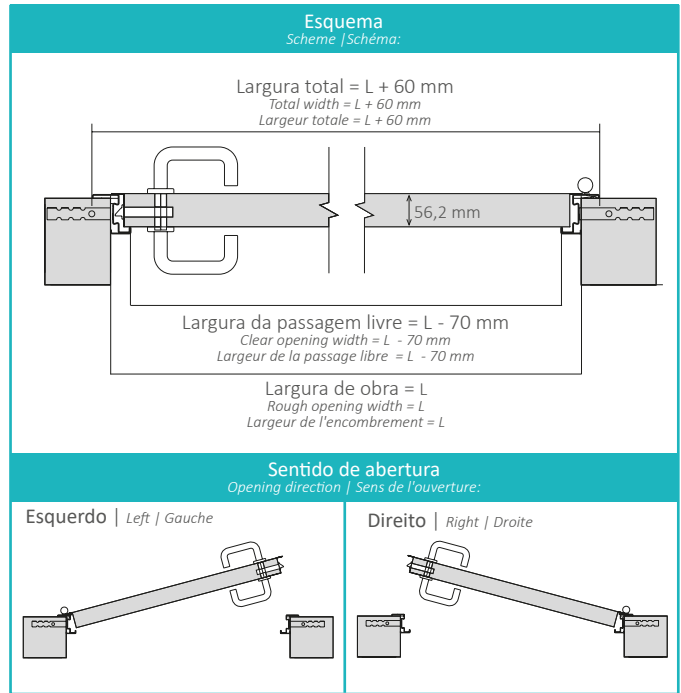

ACESSÓRIOS | ACCESSORIES | ACCESSOIRES

• Puxador  
Handle  
Poignée

• Aro  
Door frame  
Huisserie

• Grelhas de ventilação  
Grid  
Grille

• Dobradiça  
Hinge  
Charnière

PORTA CORTA-FOGO MAGMA | MAGMA FIRE DOOR | PORTE COUPE-FEU MAGMA

**Especificações:**

Porta metálica com grau de resistência ao fogo de 60 | 90 minutos, construída com duas chapa de aço galvanizado e preenchida com lã de rocha, conferindo assim as suas propriedades de resistência ao fogo e uma estrutura mais sólida.

Notes: Possibilité de fabrication sur mesure: Dimension minimale: 280 x 440 mm | Dimension maximale: 1280 x 2500 mm. Porte double avec des vantaux asymétriques sur demande.